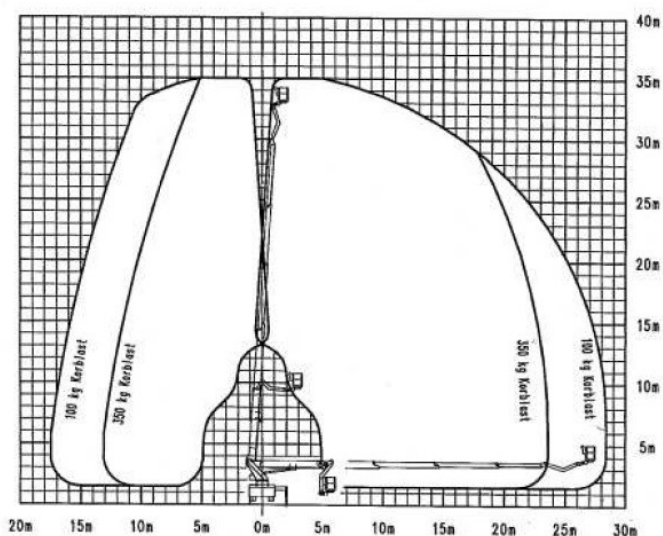

LKW-Arbeitsbühne L 350 W

- Führerscheinklasse C
- Stützdruckkontrolle
- Aufstellautomatik
- Selbstfahrer
- verschiedene Abstützvarianten
- Materialschrank

Technische Daten

max. Arbeitshöhe	ca. 35,00 m
Plattformhöhe	ca. 33,00 m
Gesamtgewicht	17.835 kg
Arbeitskorb Traglast	max. 350 kg
Arbeitskorbgröße (LxBxH)	0,80 x 1,80 x 1,15 m
Seitliche Reichweite	max. 28,90 m
Arbeitskorbdrehung	2 x 80°
Schwenkbereich Unterarm	82°
Schwenkbereich Korbarm	180°
Drehbereich	540°
Abstützung beidseitig	ca. 4,40 m
Abstützung einseitig	ca. 3,45 m
Gerätelänge	ca. 9,15 m
Gerätebreite	ca. 2,49 m
Gerätehöhe	ca. 3,38 m
Bodenfreiheit	ca. 0,22 m
Aufstellgenauigkeit	2,0°
Korbarm	ja